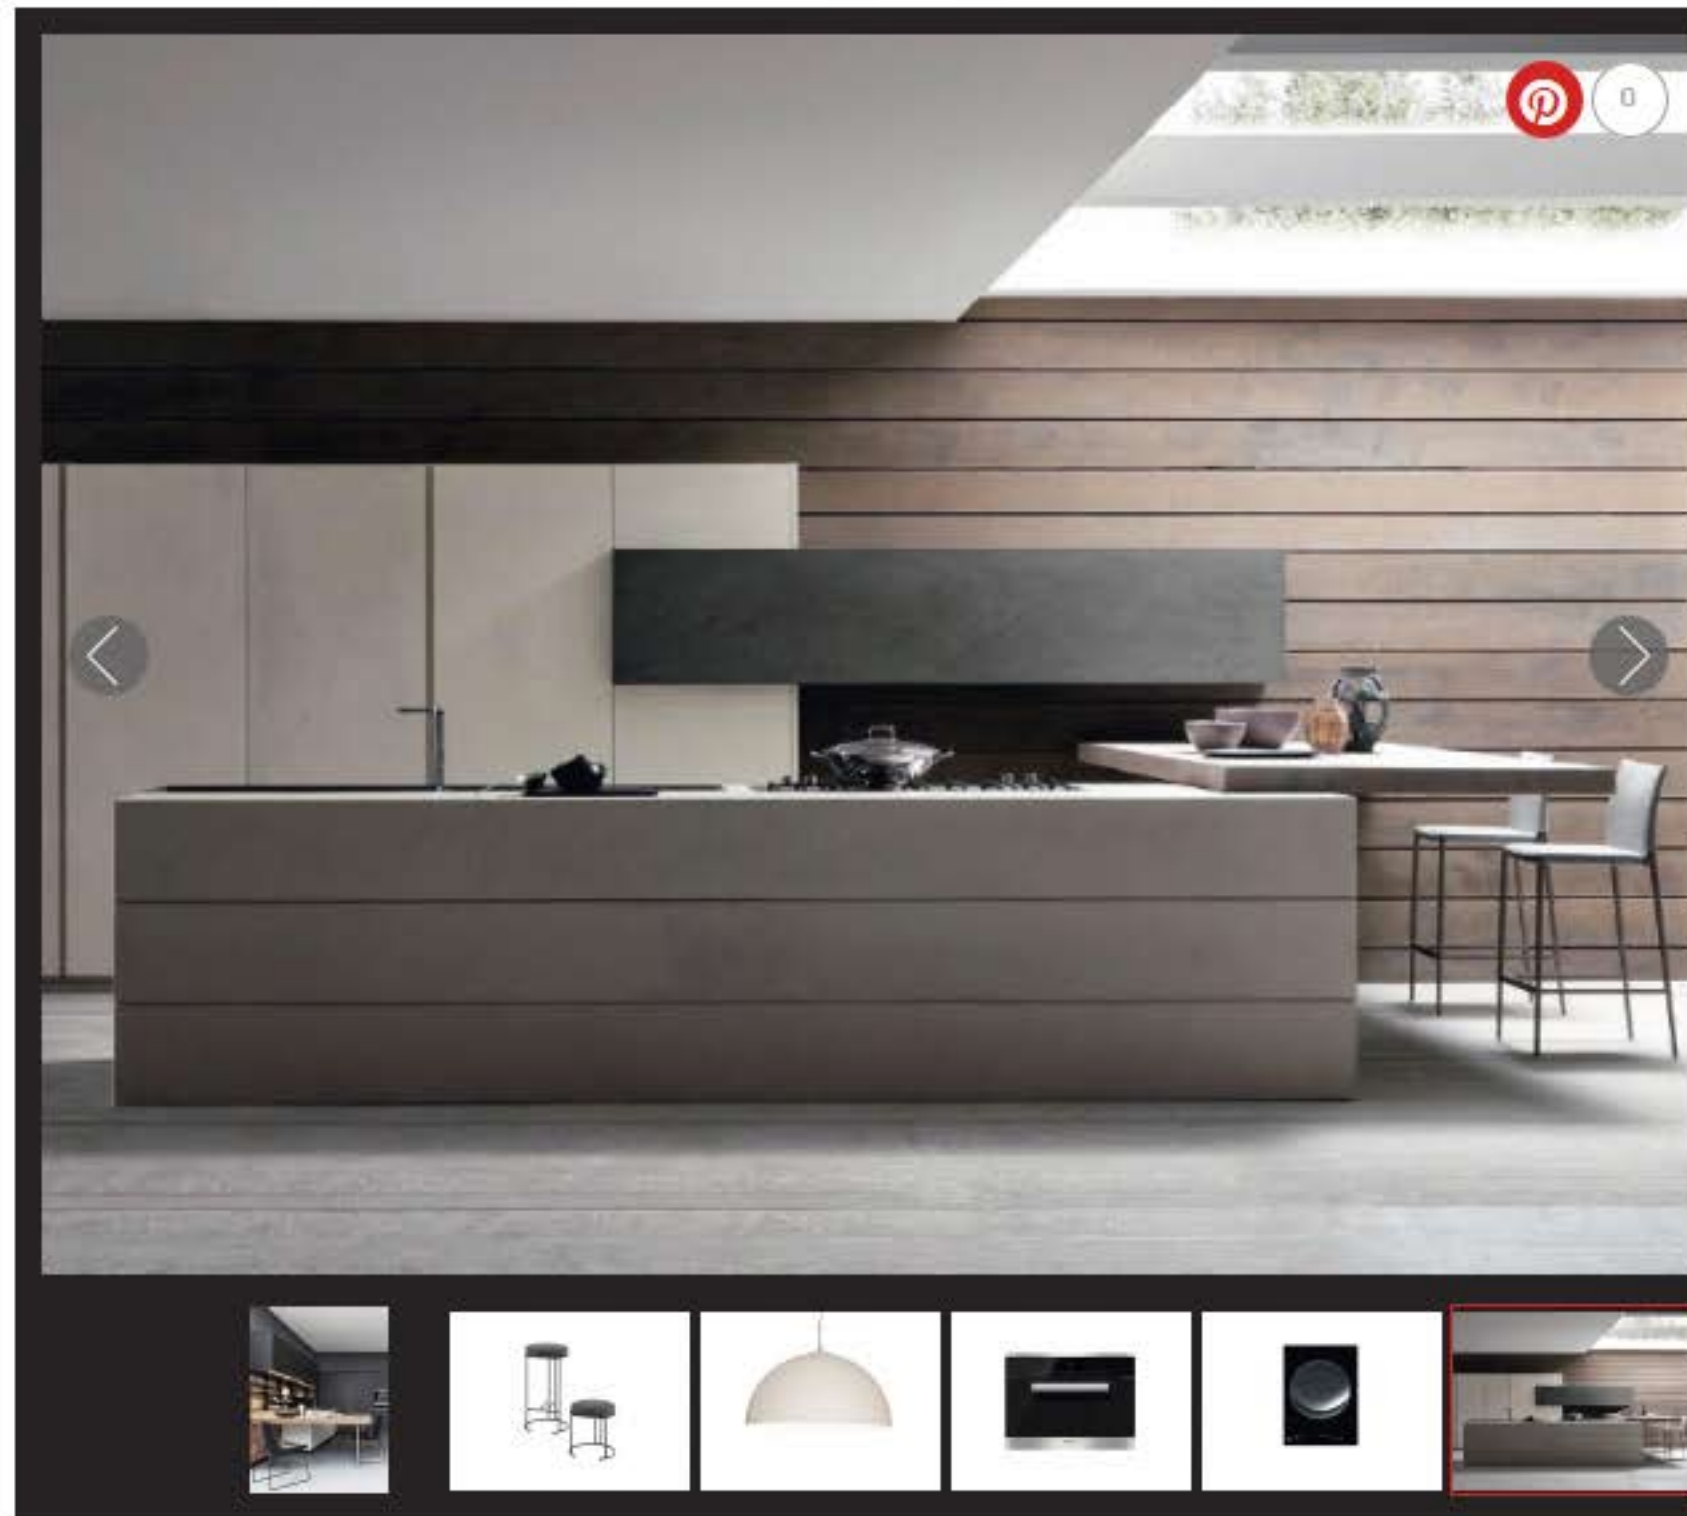

< Caldo forno

HOME / MAISON
/SPECIALE CUCINE

Il frigo-cantina per il
vino e gli accessori wine >

Top stories

[Tutte le Top Stories](#)

Cucine: arredi e accessori

Forme razionali ed ergonomiche per una leggerezza estetica che esalta la tecnologia.

di Marie Claire Maison - 18 Settembre 2015 - 9:00

6/9

Modulnova

Cucina Twenty, penisola in legno ad alto spessore, basi e top in resina grigio cemento.

Courtesy photo

MC VIDEO

Video: Christopher Kane
Primavera Estate 2016

Cucina **Twenty**, penisola in legno ad alto spessore, basi e top in resina grigio cemento, di **Modulnova**.